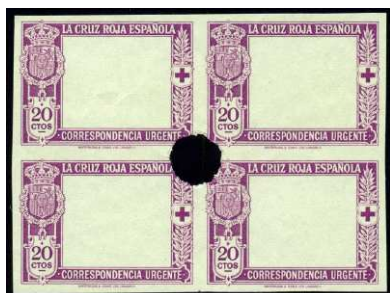

F 801 (*) 338 MT (4). 20 CÉNTIMOS URGENTE. Prueba

F 809 **/ 370 hhi (4). Bloque de 4, doble sobrecarga, una invertida. Precioso y raro. (Cat. 396 €)..... 70 €