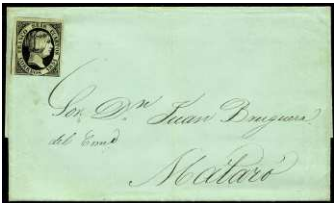

F 213 ☒ 6. 1851. CASTILLEJO/ALCALÁ DE HENARES. Sello con espectaculares márgenes, matasellos araña y rarísimo Baeza. (Est. 90 €)..... 40 €

F 214 ☒ 6. 1851. SAN ILDEFONSO/MADRID. Doble matasellos araña azul y precioso Baeza sobre el frente. Rara. (Est. 100 €)..... 40 €