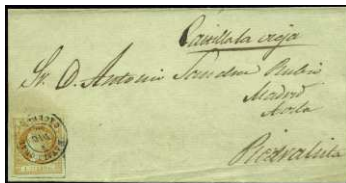

- F 405 □ 52. **CACERES. NAVALMORAL**. 1860. A PIEDRAHITA. Fechador tipo II. Rara y de LUJO. (Est. 100 €)..... 50 €
- F 406 ☒ 52. **CASTELLON. SAN MATEO**. 1861. A VALLS. Fechador tipo II. Rarisima y de LUJO. (Est. 220 €)..... 80 €