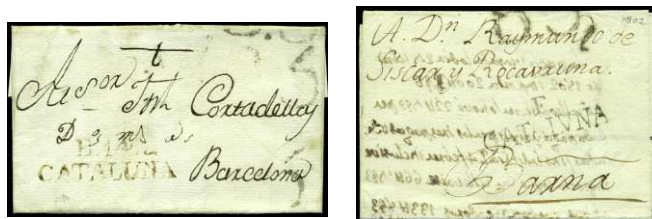

F 67 ☒ **ESPLUGAS DE FRANCOLI 2N** (R). 1803. A BARCELONA. Rara carta, preciosa marca. (Est. 60 €) 30 €

F 68 ☒ **FIGUERAS 14N** (RR). 1802. A BARCELONA. Muy rara carta, estampación de LUJO. (Est. 75 €) ..... 30 €