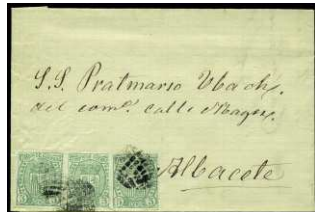

- F 642 ☒ 154. 1875. SEVILLA INTERIOR. Impuesto de guerra sustituyendo a sello ordinario. Rara. (Est. 80 €)..... 40 €
- F 643 ☒ 154 (3). 1876. ONTUR/ALBACETE. Franqueo exclusivo con sellos de impuesto de guerra, matasellos triángulo irregular de rectángulos, en opinión de algunos autores de ambulante. Rarísimo. (Est. 200 €)..... 80 €