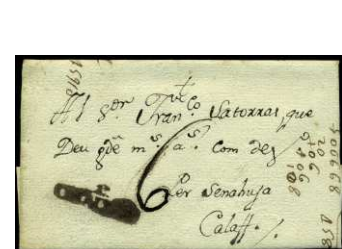

F 90 **MORA DE EBRO 2N (RRR)**. 1801. A CALAF. Marca CATALVÑA en negro. Preciosa y rarísima. (Est. 150 €)..... 70 €

F 91 **MORA DE EBRO 3N (ME)**. 1815. A

BARCELONA. Marca **M.28 CATALUÑA** en negro. LUJO. (Est. 60 €)..... 20 €