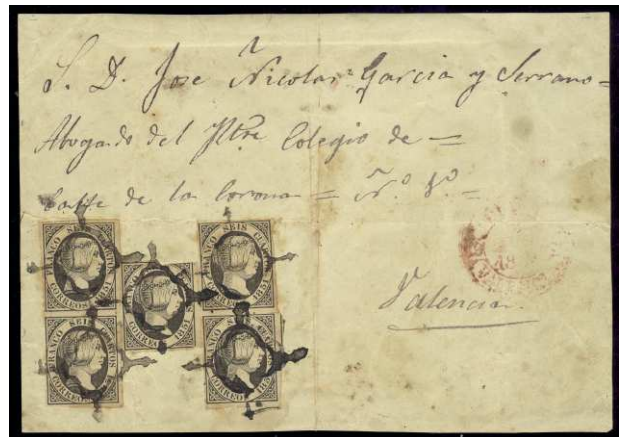

F 220 ☒ 6 (5). 1851. OLIVA/VALENCIA. Espectacular porteo quintuple con los sellos dispuestos muy estéticamente, mat^o araña tinta de escribir y Baeza s/frente. Rarísima. CEM'85. (Est. 3000 €).....1.200 €

F 221 ○ 7. **12 CUARTOS**. Precioso ejemplar con buenos márgenes, matasellos despejado. (Cat. 265 €) 50 €

F 222 ○ 7F. **12 CUARTOS. FALSO SPERATI**. Marca al dorso. (Est. 120 €)..... 50 €

F 223 ○ 9. **5 REALES**. Precioso ejemplar. Magnífico. (Cat. 375 €)..... 75 €

F 224 ○ 9. **5 REALES**. Precioso ejemplar color intenso, pese a punto claro. **OCASIÓN**. (Cat. 375 €).... 50 €