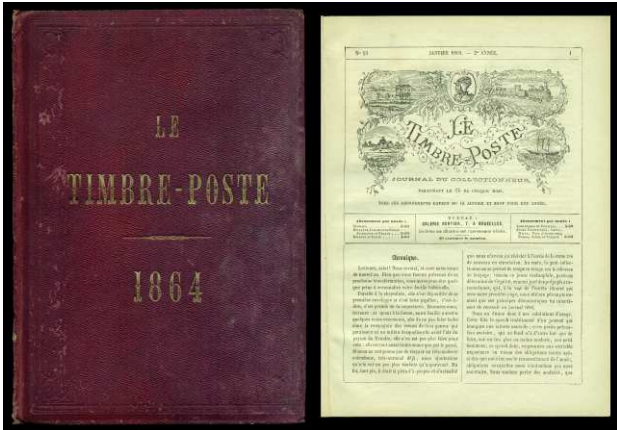

LIBROS

- F 1 **1864. LE TIMBRE POSTE.** Bruselas. Año segundo, nºs. 13 a 24. Encuadernado (algo ajada la cubierta, la revista muy bien conservada). Muy rara. (Est. 180 €)..... 60 €
- 2 **1881. RESEÑA HISTÓRICO-DESCRIPTIVA DE LOS SELLOS DE CORREOS DE ESPAÑA. ANTONIO FERNANDEZ DURO.** Reimpresión Edifil encuadernada. Seminuevo. (Est. 30 €)..... 6 €
- 3 **1898. REVISTA MADRID FILATELICO.** Noviembre, nº 23. (Est. 50 €)..... 6 €
- 4 **24-31 MAYO 1930. EXPOSICIÓN FILATÉLICA NACIONAL DE BARCELONA.** Catálogo oficial. (Est. 30 €)..... 6 €
- 5 **11, 12 Y 13 ENERO 1935. REUS. EXPOSICIÓN FILATÉLICA NACIONAL.** Catálogo oficial. (Est. 30 €)..... 6 €
- 6 **2-6 ABRIL 1936. REGLAMENTO DE LA EXPOSICIÓN FILATÉLICA NACIONAL.** (Est. 30 €)..... 6 €
- 7 **3, 4, 5 y 6 NOVIEMBRE 1943. SUBASTA OFILMA.** Buen estado. (Est. 30 €)..... 6 €
- 8 **12 A 22 OCTUBRE 1950. EXPOSICIÓN CONMEMORATIVA SELLO ESPAÑOL. MADRID.** Buen estado. (Est. 20 €)..... 6 €
- 9 **17 a 21 ABRIL 1954. CRÓNICA. III ASAMBLEA FILATÉLICA NACIONAL. AGRUPACIÓN FILATÉLICA MURCIANA. 1ª EXPOSICIÓN.** Escasa. (Est. 20 €) 6 €
- 10 **TORT.** Reimpresión 3 tomos. Buen estado. (Est. 120 €)..... 30 €
- 11 **1972. MICHEL.** Lote formado por Europa completa en dos tomos. Se acompaña tomo de Alemania 1988/89. Segunda mano. (Est. 30 €)..... 6 €
- 12 **1980. YVERT ET TELLIER.** Dos tomos, uno de Europa completa y otro de Ultramar (I-Z). Segunda mano, buen estado (sólo las pastas ajadas). (Est. 25 €)..... 6 €
- 13 **ESPAÑA. PRIMER SELLO POSTAL ESPAÑOL. AFINSA. 1997.** Subasta mítica del 6 CUARTOS de 1850. (Est. 50 €)..... 6 €
- 14 **PRIMER SELLO POSTAL ESPAÑOL. AFINSA AUCTIONS. 1997.** Seminuevo. Sin cajetín. (Est. 30 €)..... 6 €
- 15 **2003. LAS EMISIONES DE ENTEROS POSTALES DE ESPAÑA (1873-1973). F. JAVIER PADÍN VAAMONDE.** Muy buen estado. (Est. 50 €)..... 10 €