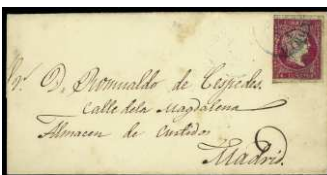

F 301 ☐ 40. 23-ENE-1856. Madrid. Interior? 4 cuartos mat. fechador tipo I en azul. Llegada al dorso el mismo día. Rarisima (Est. 250 €)..... 90 €

F 302 ☒ 40. 1856. SANTA CRUZ DE TENERIFE/CÁDIZ. Matasellos parrilla y sobre el frente fecha tipo 1 en rojo. Preciosa y rara. (Est. 150 €)..... 70 €