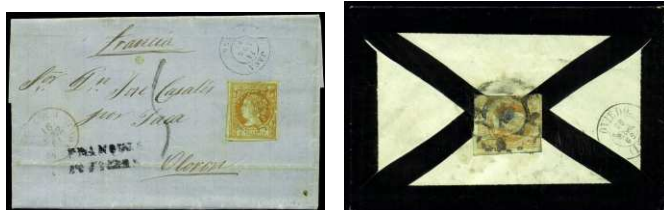

F 388 ☒ 52. 1861. JACA/OLORON. Franqueo con un solo ejemplar, matasellos fecha tipo 2 y sobre el frente "franqueo insuficiente", entrada en Francia y tasa francesa. Muy interesante uso al pensar en algún tipo de franqueo fronterizo (eran 6 cuartos) pero en todo caso incompleto. Preciosa y muy rara. (Est. 150 €)..... 60 €

F 389 ☒ 52. 1862. CORUÑA/OVIEDO. Sobre mecánico para esquelas funerarias, franqueo al dorso matasellos **RC4**. Rotura de apertura lógica, pero muy raro. (Est. 60 €)..... 30 €