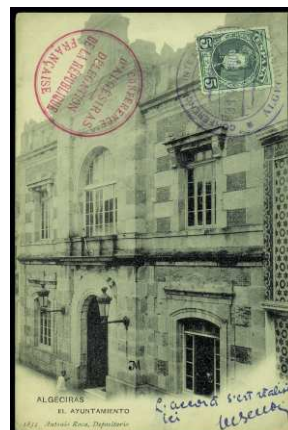

1. F 750 ☒ 242. 1906. **ALGECIRAS/ FRANCIA**. Franqueo en