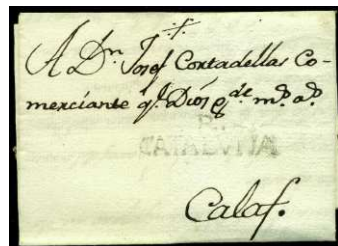

F 99 ☒ **REUS 6N (RR)**. 1798. A CALAF. Preciosa estampación **R.CATALUÑA** en negro. (Est. 100 €)..... 30 €

F 100 ☒ **REUS 9A (R)**. 1826. A BARCELONA. Preciosa marca **R.33 CATALUÑA** en azul. (Est. 100 €). 30 €