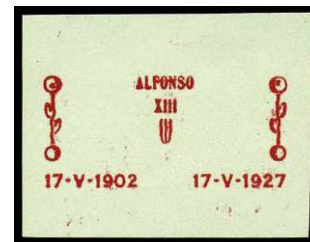

1927. CRUZ ROJA Y CATACUMBAS. ED. 325/433

F 805 * 349/62. CRUZ ROJA SOBRECARGADA. Magnífica serie completa. (Cat. 250 €)..... 75 €

F 806 (*) 349/62. CRUZ ROJA SOBRECARGADA. 7 pruebas de las sobrecargas de la emisión (Gálvez 2208/14). (Est. 150 €)..... 50 €