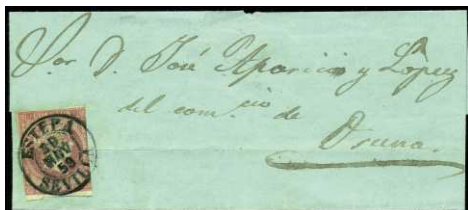

F 366 ○ 48A. **CAZALLA**. Rarísimo. (Est. 150 €).. 60 €

F 367 ☒ 48. 1858. ESTEPA/OSUNA. Matº fecha tipo I. LUJO. (Est. 90 €)..... 40 €