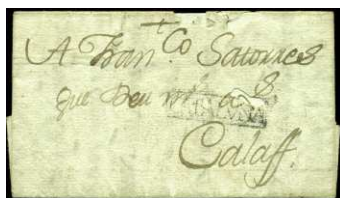

F 39 ☒ **BARCELONA 40N.** 1771. A CALAFF (R). Marca **CATALVÑA** en negro. Rara y preciosa. (Est. 60 €)... 30 €

F 40 ☒ **BARCELONA 41N.** 1772. A CALAFF (RR). Marca **CATALVÑA** en negro. Muy rara y preciosa. (Est. 120 €)..... 50 €