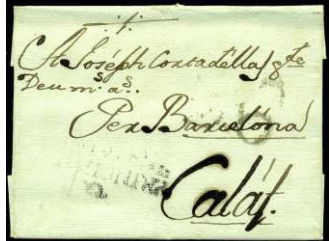

F 129 ☒ **VICH 4N (R)**. 1784. A BARCELONA. Preciosa y rara marca en negro. (Est. 80 €) ..... 40 €

F 130 ☒ **VICH 5N (R)**. 1785. A CALAF. Preciosa y rara marca en negro. (Est. 80 €) ..... 40 €